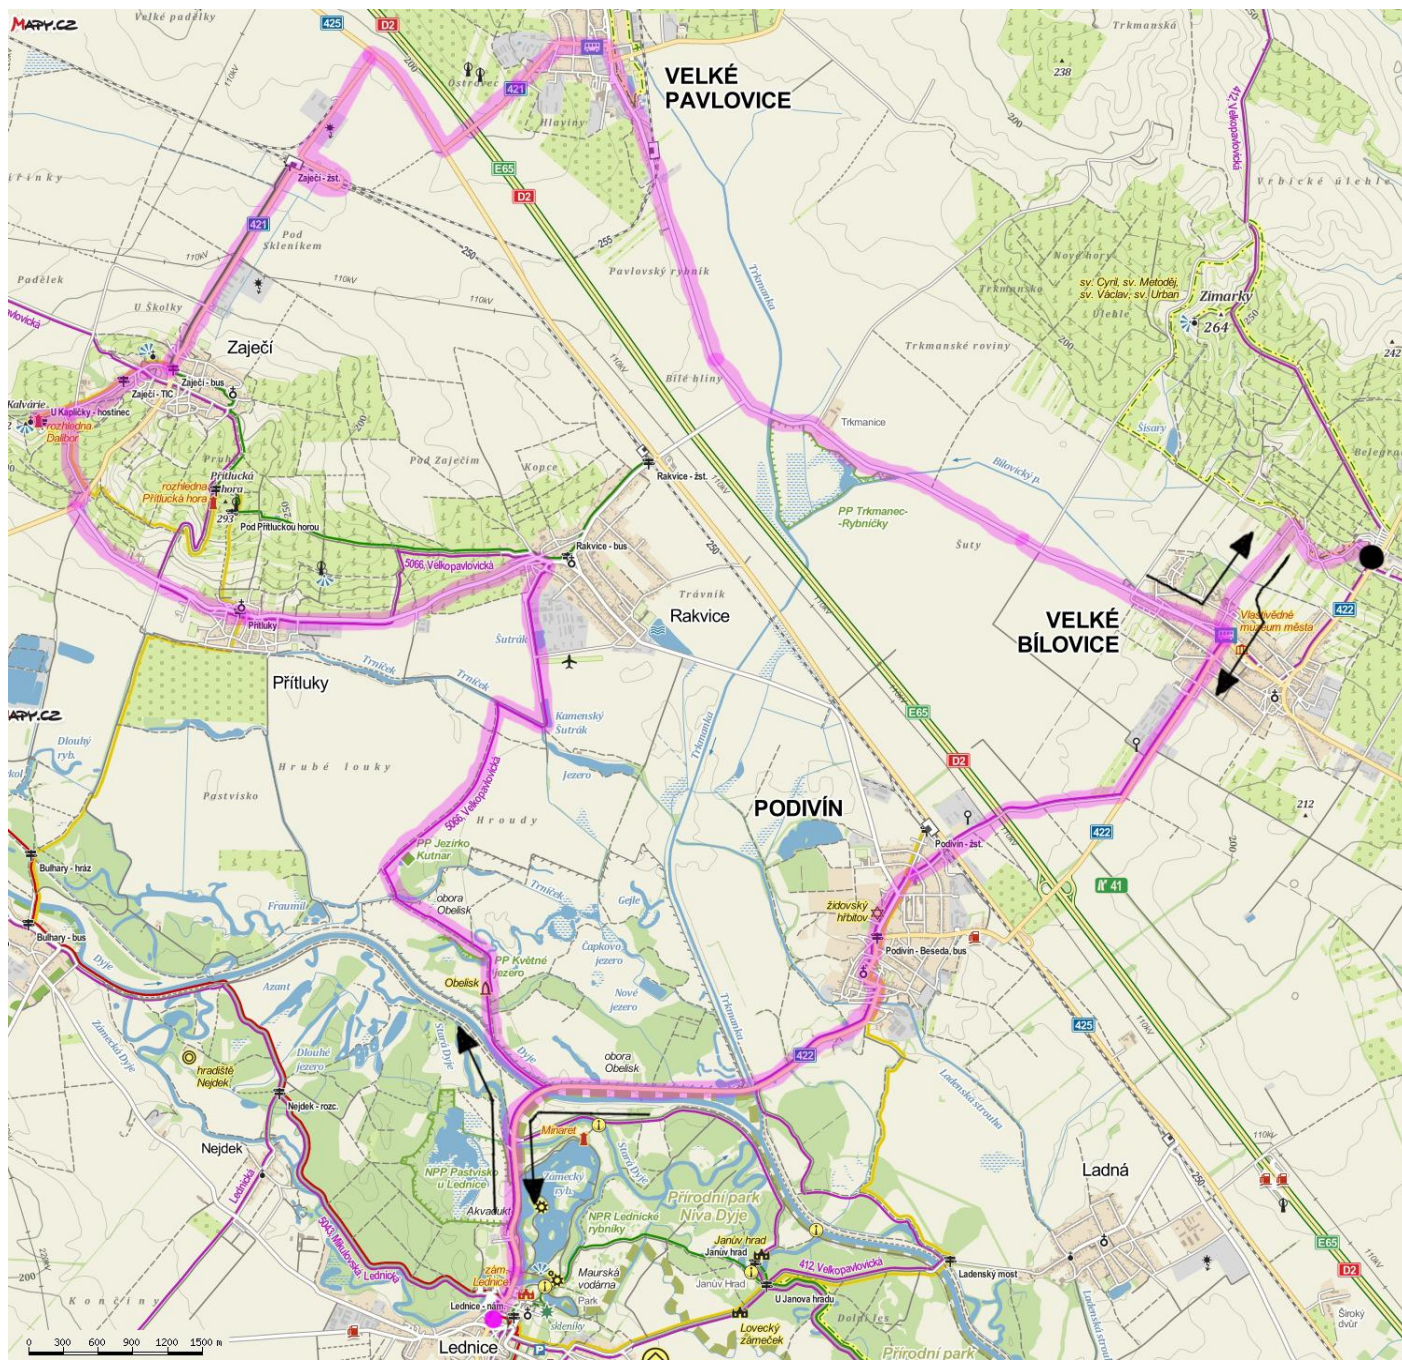

Mapy tras:

Mapa 1. den – sobota 30. srpna

Mapa 2. den – neděle 31. srpna - 1. část

Mapa 2. den – neděle 31. září – 2. část

Mapa 3. den – pondělí 1. září – 1. část

Mapa 3. den – pondělí 1. září – 2. část

Mapa 4. den – úterý 2. září

Mapa 5. den – středa 3. září – 1. část

Mapa 5. den – středa 3. září – 2. část

Mapa 6. den – čtvrtek 4. září – 1. část

Mapa 6. den – čtvrtek 4. září – 2. část

Mapa 7. den – pátek 5. září – 1. část

Mapa 7. den – pátek 5. září – 2. část