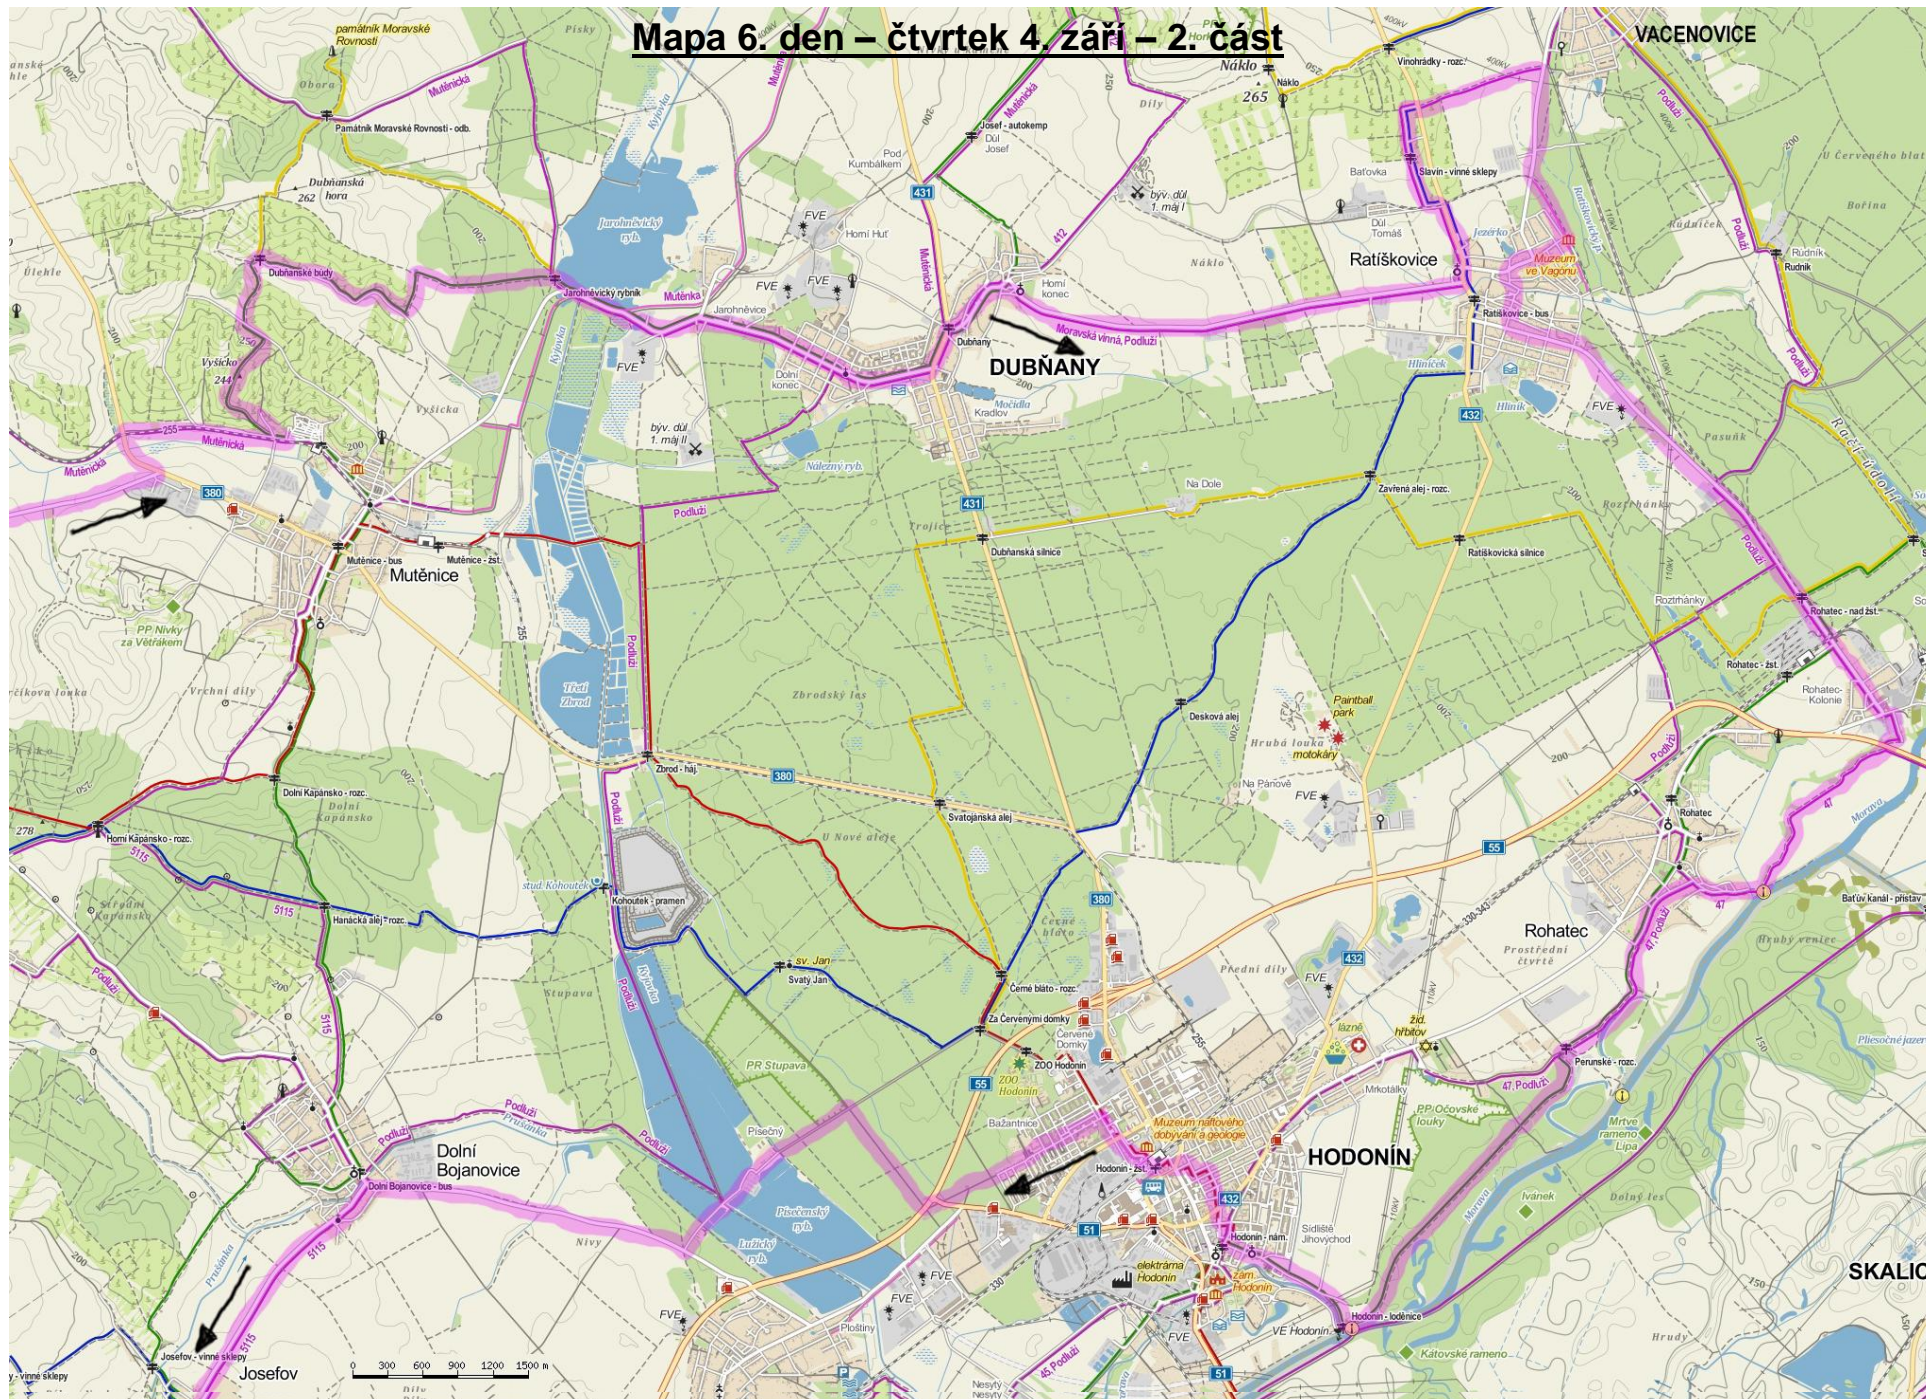

Mapy tras:

Mapa 1. den – sobota 30. srpna

Mapa 2. den – neděle 31. srpna - 1. část

Mapa 2. den – neděle 31. září – 2. část

Mapa 3. den – pondělí 1. září – 1. část

Mapa 3. den – pondělí 1. září – 2. část

Mapa 4. den – úterý 2. září

Mapa 5. den – středa 3. září – 1. část

Mapa 5. den – středa 3. září – 2. část

Mapa 6. den – čtvrtek 4. září – 1. část

Mapa 6. den – čtvrtek 4. září – 2. část

Mapa 7. den – pátek 5. září – 1. část

Mapa 7. den – pátek 5. září – 2. část