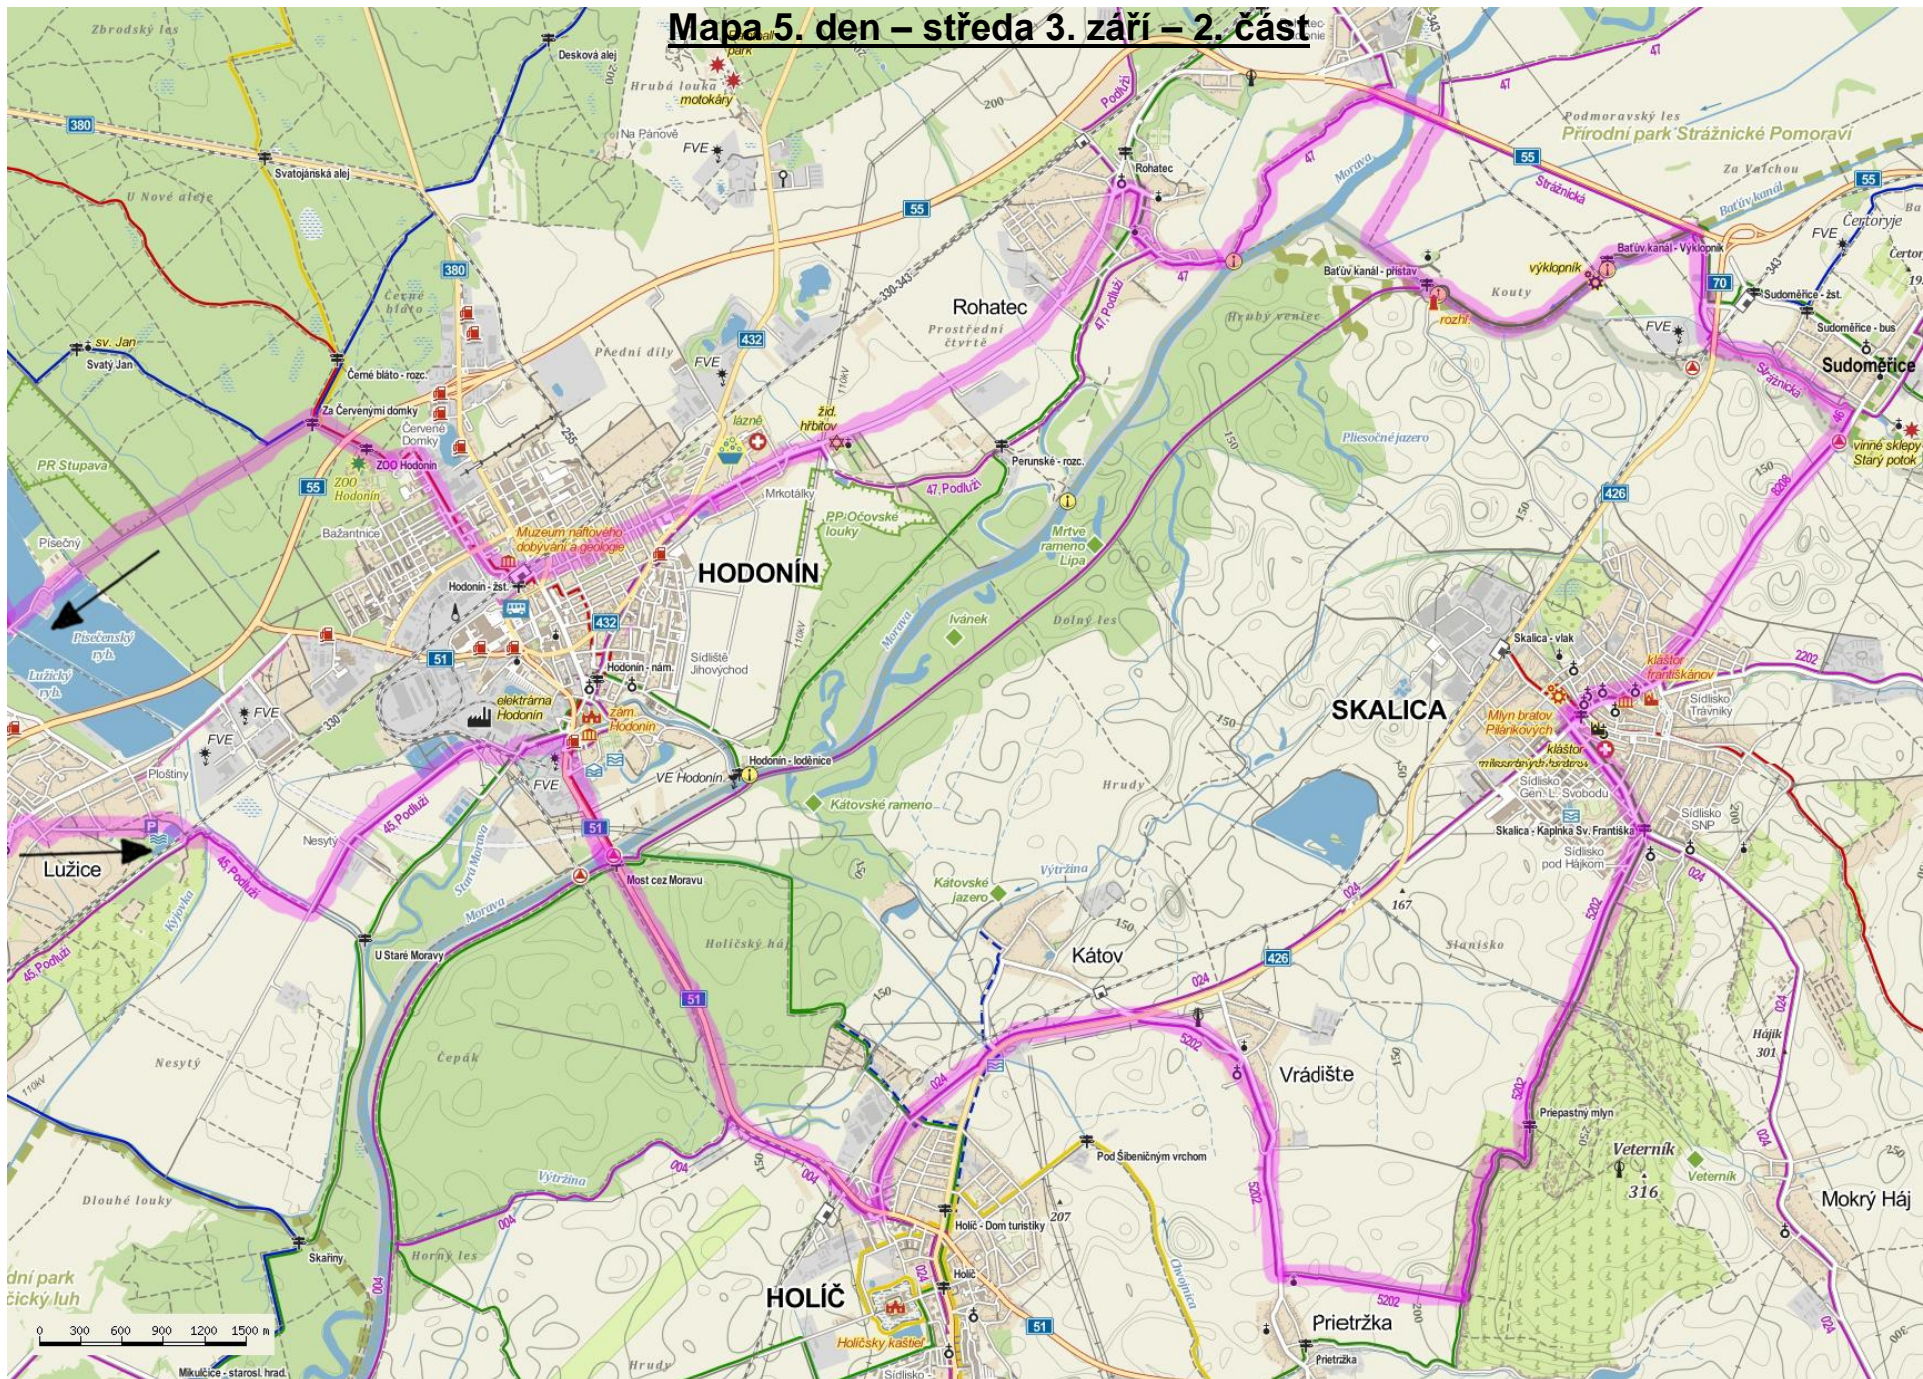

Mapy tras:

Mapa 1. den – sobota 30. srpna

Mapa 2. den – neděle 31. srpna - 1. část

Mapa 2. den – neděle 31. září – 2. část

Mapa 3. den – pondělí 1. září – 1. část

Mapa 3. den – pondělí 1. září – 2. část

Mapa 4. den – úterý 2. září

Mapa 5. den – středa 3. září – 1. část

Mapa 5. den – středa 3. září – 2. část

Mapa 6. den – čtvrtek 4. září – 1. část

Mapa 6. den – čtvrtek 4. září – 2. část

Mapa 7. den – pátek 5. září – 1. část

Mapa 7. den – pátek 5. září – 2. část