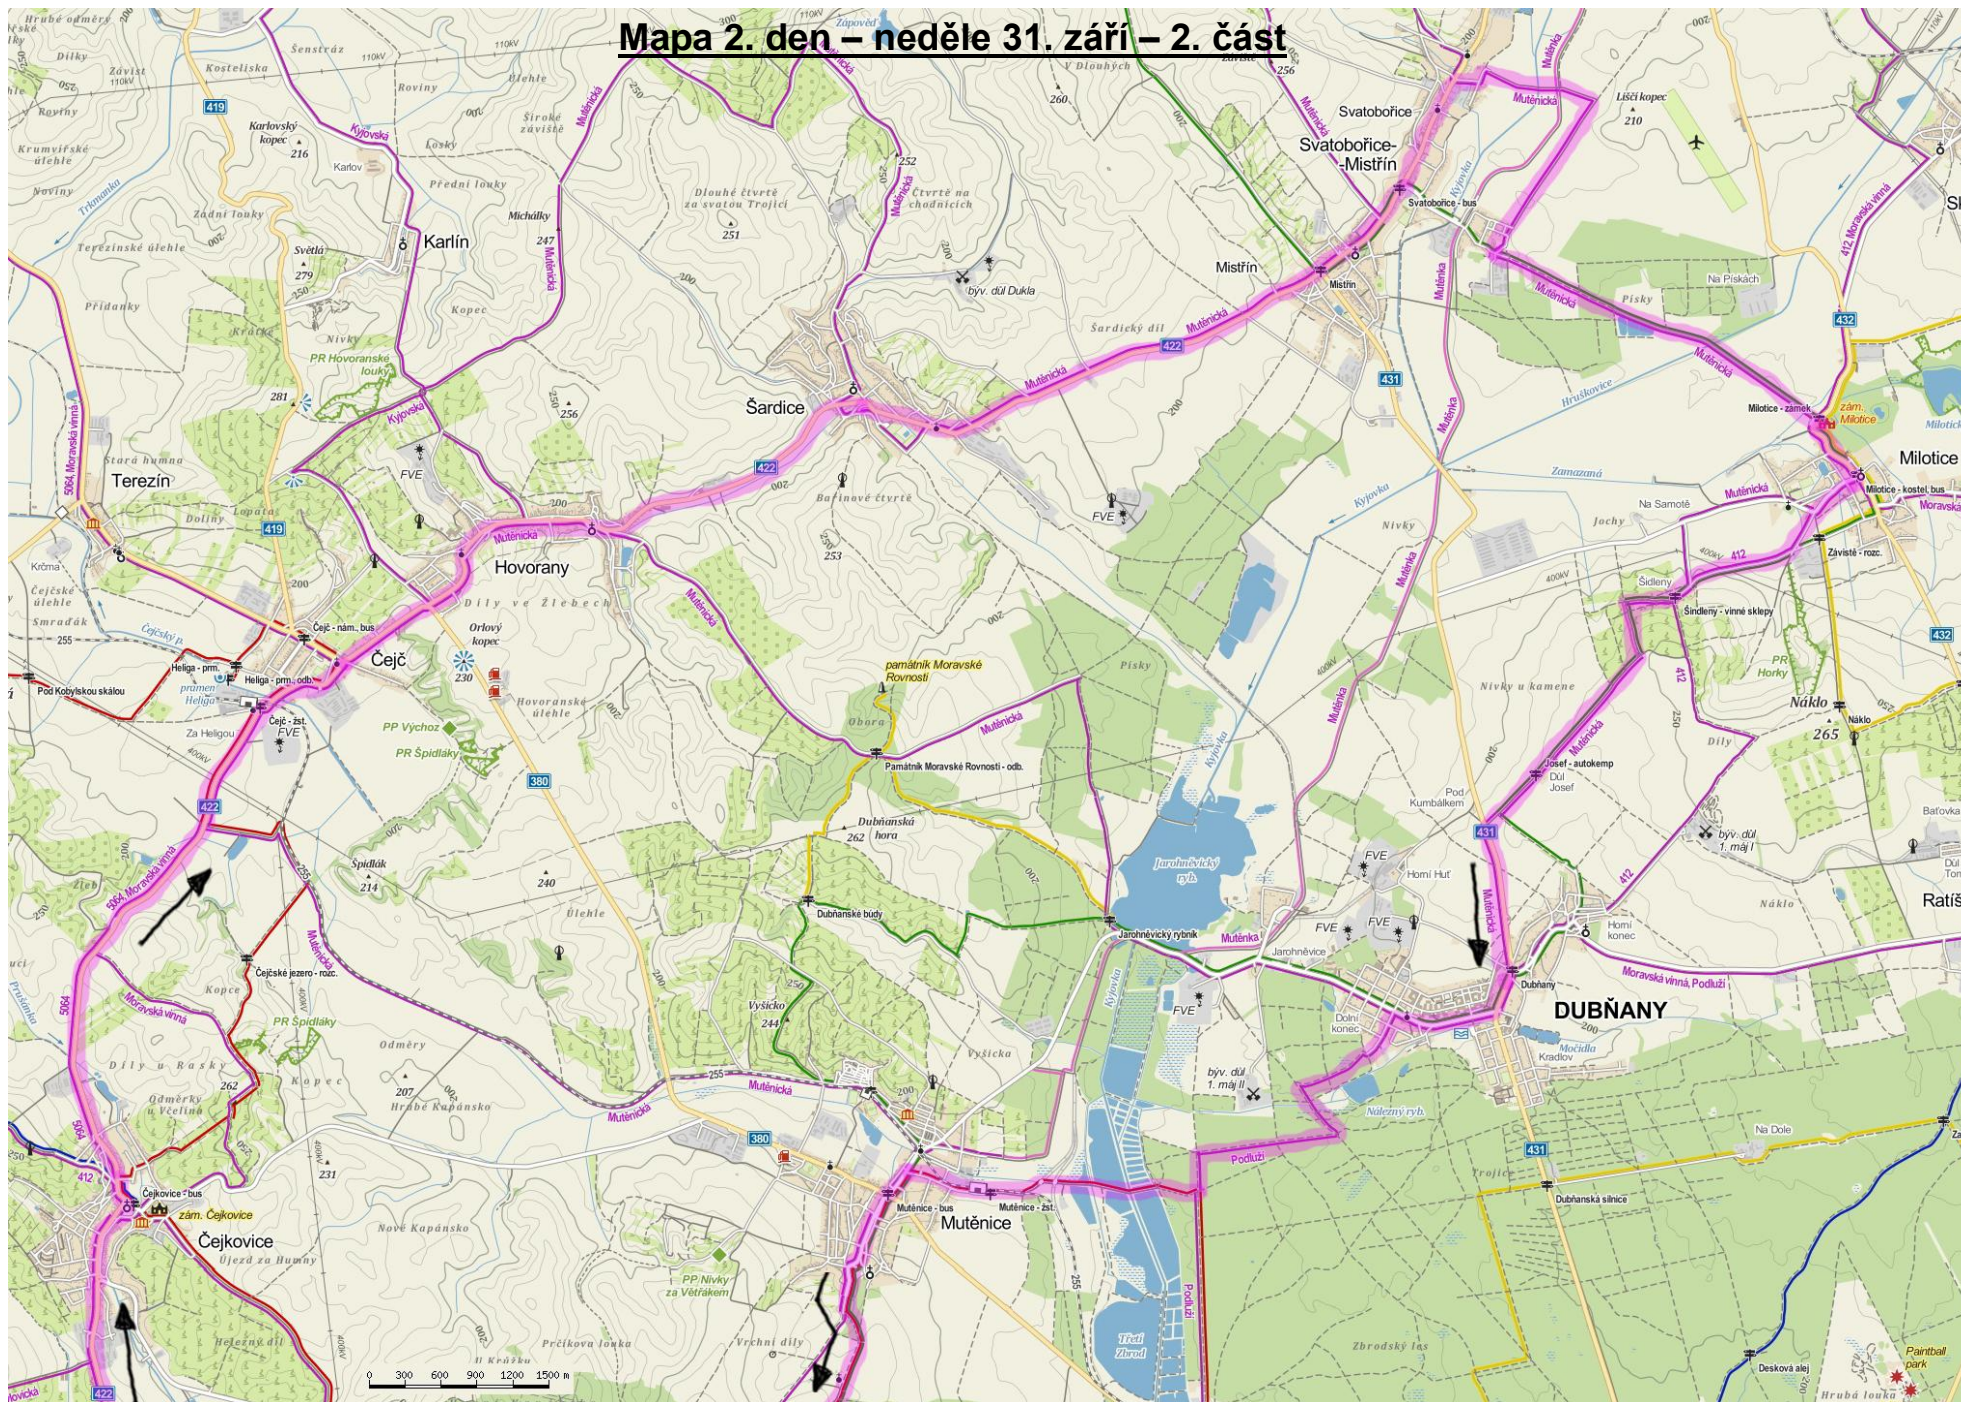

Mapy tras:

Mapa 1. den – sobota 30. srpna

Mapa 2. den – neděle 31. srpna - 1. část

Mapa 2. den – neděle 31. září – 2. část

Mapa 3. den – pondělí 1. září – 1. část

Mapa 3. den – pondělí 1. září – 2. část

Mapa 4. den – úterý 2. září

Mapa 5. den – středa 3. září – 1. část

Mapa 5. den – středa 3. září – 2. část

Mapa 6. den – čtvrtek 4. září – 1. část

Mapa 6. den – čtvrtek 4. září – 2. část

Mapa 7. den – pátek 5. září – 1. část

Mapa 7. den – pátek 5. září – 2. část