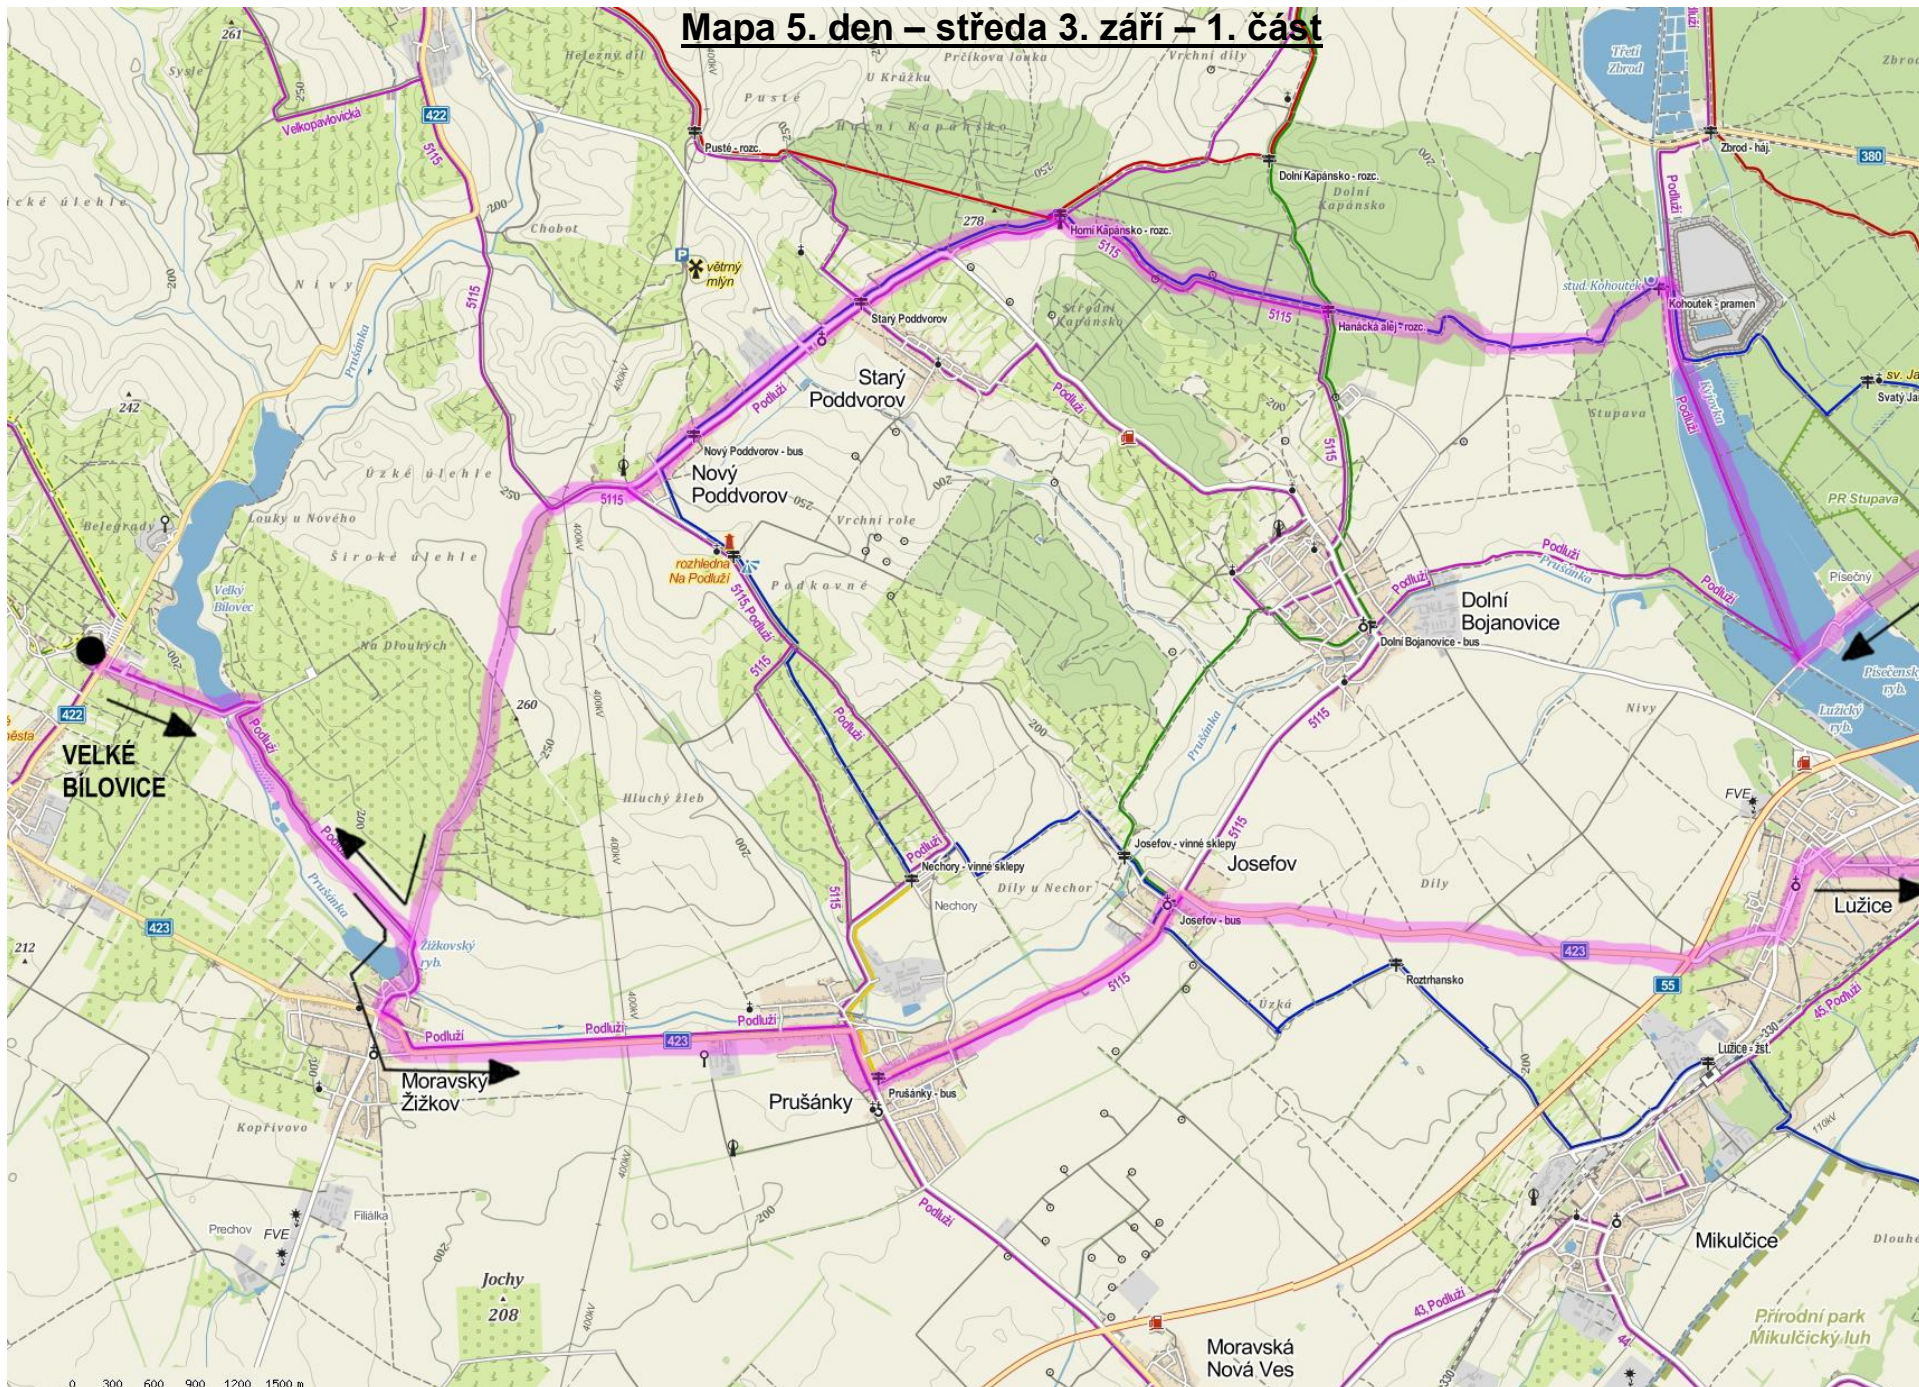

Mapy tras:

Mapa 1. den – sobota 30. srpna

Mapa 2. den – neděle 31. srpna - 1. část

Mapa 2. den – neděle 31. září – 2. část

Mapa 3. den – pondělí 1. září – 1. část

Mapa 3. den – pondělí 1. září – 2. část

Mapa 4. den – úterý 2. září

Mapa 5. den – středa 3. září – 1. část

Mapa 5. den – středa 3. září – 2. část

Mapa 6. den – čtvrtek 4. září – 1. část

Mapa 6. den – čtvrtek 4. září – 2. část

Mapa 7. den – pátek 5. září – 1. část

Mapa 7. den – pátek 5. září – 2. část