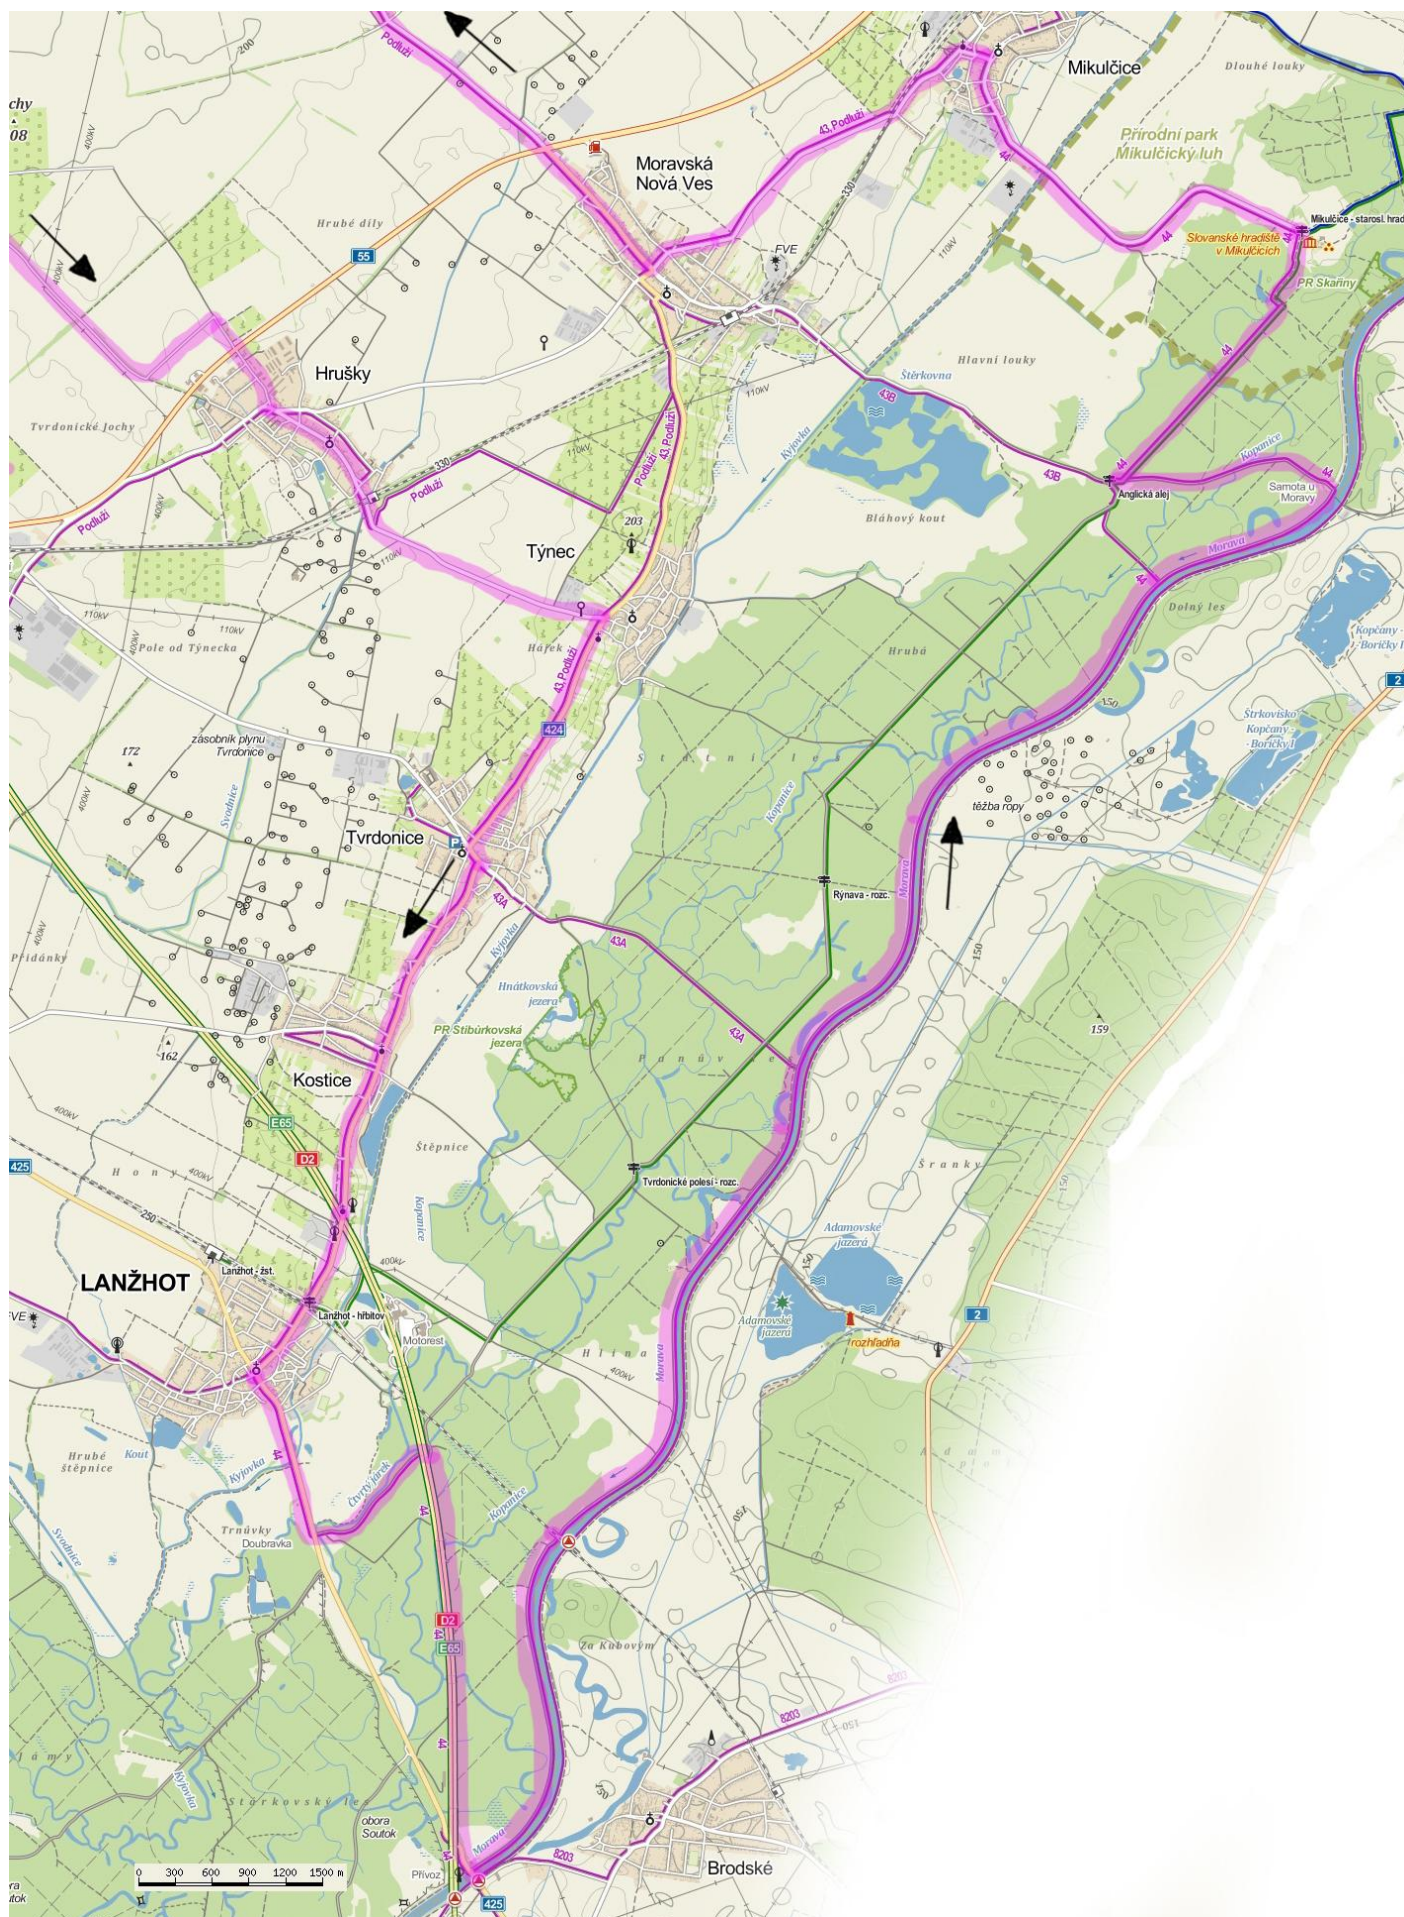

Mapy tras:

Mapa 1. den – sobota 30. srpna

Mapa 2. den – neděle 31. srpna - 1. část

Mapa 2. den – neděle 31. září – 2. část

Mapa 3. den – pondělí 1. září – 1. část

Mapa 3. den – pondělí 1. září – 2. část

Mapa 4. den – úterý 2. září

Mapa 5. den – středa 3. září – 1. část

Mapa 5. den – středa 3. září – 2. část

Mapa 6. den – čtvrtek 4. září – 1. část

Mapa 6. den – čtvrtek 4. září – 2. část

Mapa 7. den – pátek 5. září – 1. část

Mapa 7. den – pátek 5. září – 2. část