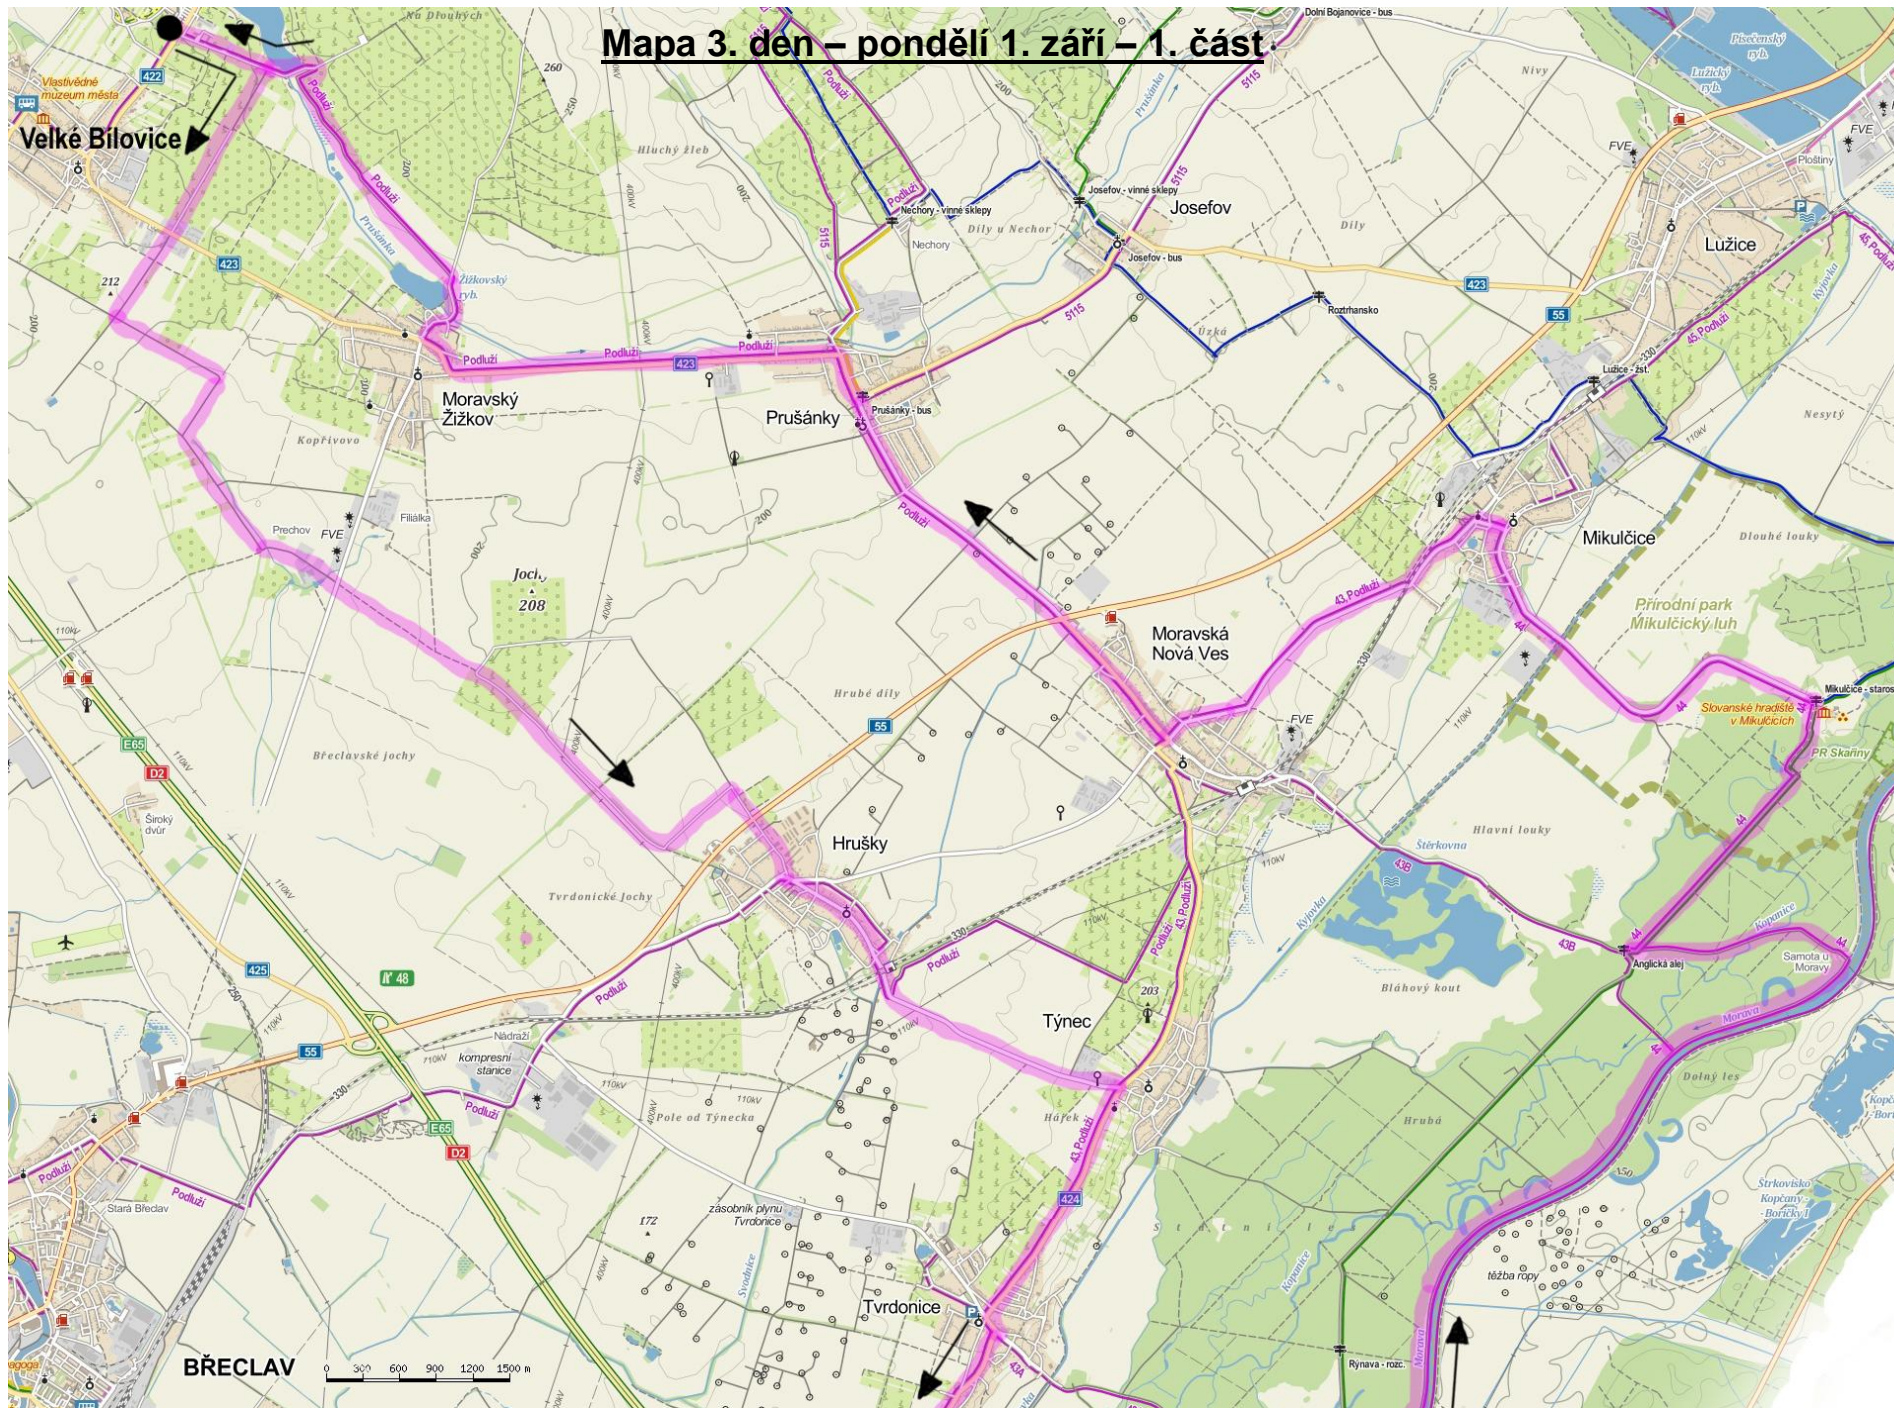

Mapy tras:

Mapa 1. den – sobota 30. srpna

Mapa 2. den – neděle 31. srpna - 1. část

Mapa 2. den – neděle 31. září – 2. část

Mapa 3. den – pondělí 1. září – 1. část

Mapa 3. den – pondělí 1. září – 2. část

Mapa 4. den – úterý 2. září

Mapa 5. den – středa 3. září – 1. část

Mapa 5. den – středa 3. září – 2. část

Mapa 6. den – čtvrtek 4. září – 1. část

Mapa 6. den – čtvrtek 4. září – 2. část

Mapa 7. den – pátek 5. září – 1. část

Mapa 7. den – pátek 5. září – 2. část