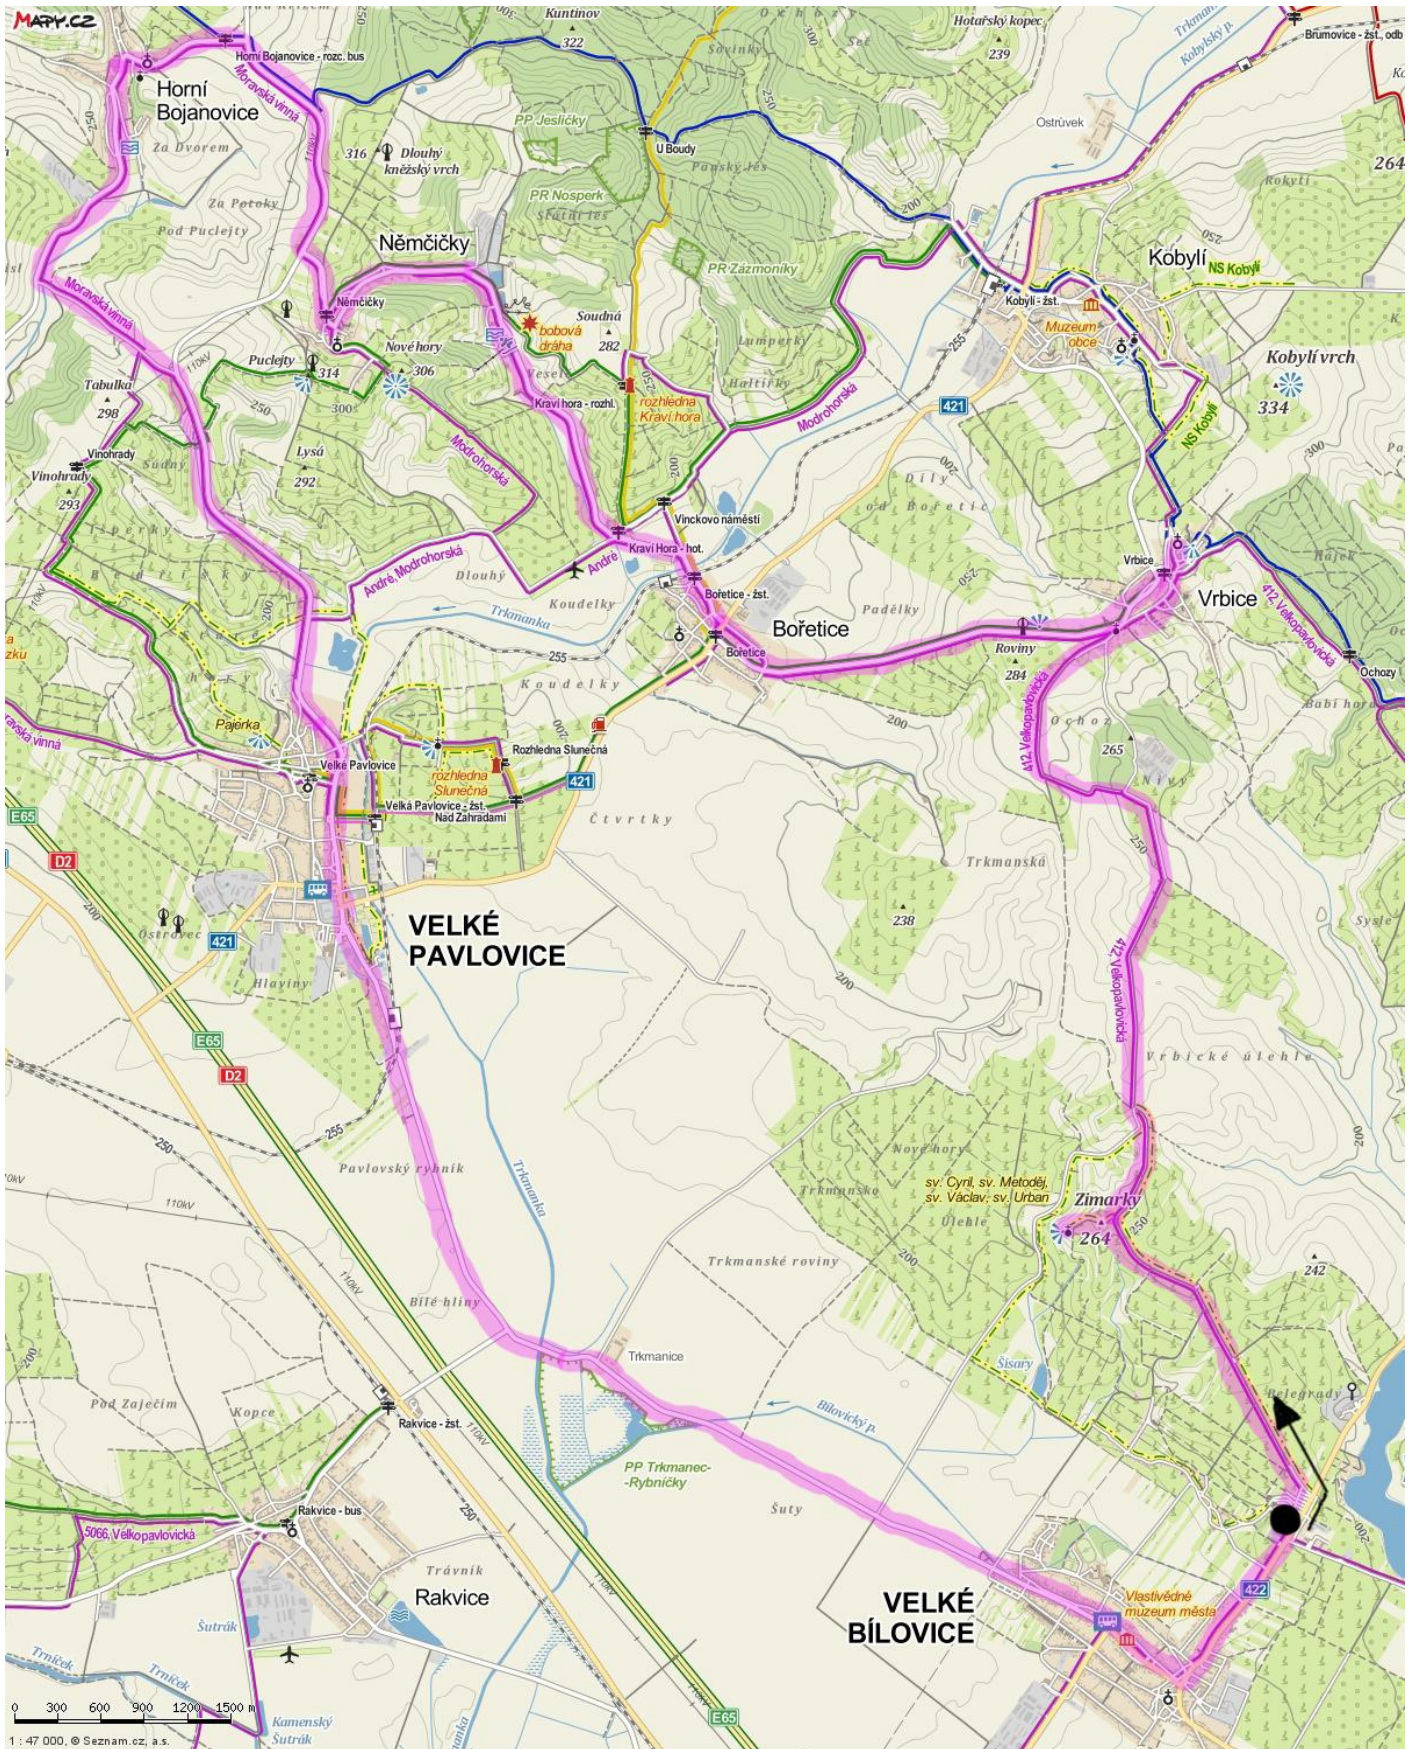

Mapy tras:

Mapa 1. den – sobota 30. srpna

Mapa 2. den – neděle 31. srpna - 1. část

Mapa 2. den – neděle 31. září – 2. část

Mapa 3. den – pondělí 1. září – 1. část

Mapa 3. den – pondělí 1. září – 2. část

Mapa 4. den – úterý 2. září

Mapa 5. den – středa 3. září – 1. část

Mapa 5. den – středa 3. září – 2. část

Mapa 6. den – čtvrtek 4. září – 1. část

Mapa 6. den – čtvrtek 4. září – 2. část

Mapa 7. den – pátek 5. září – 1. část

Mapa 7. den – pátek 5. září – 2. část